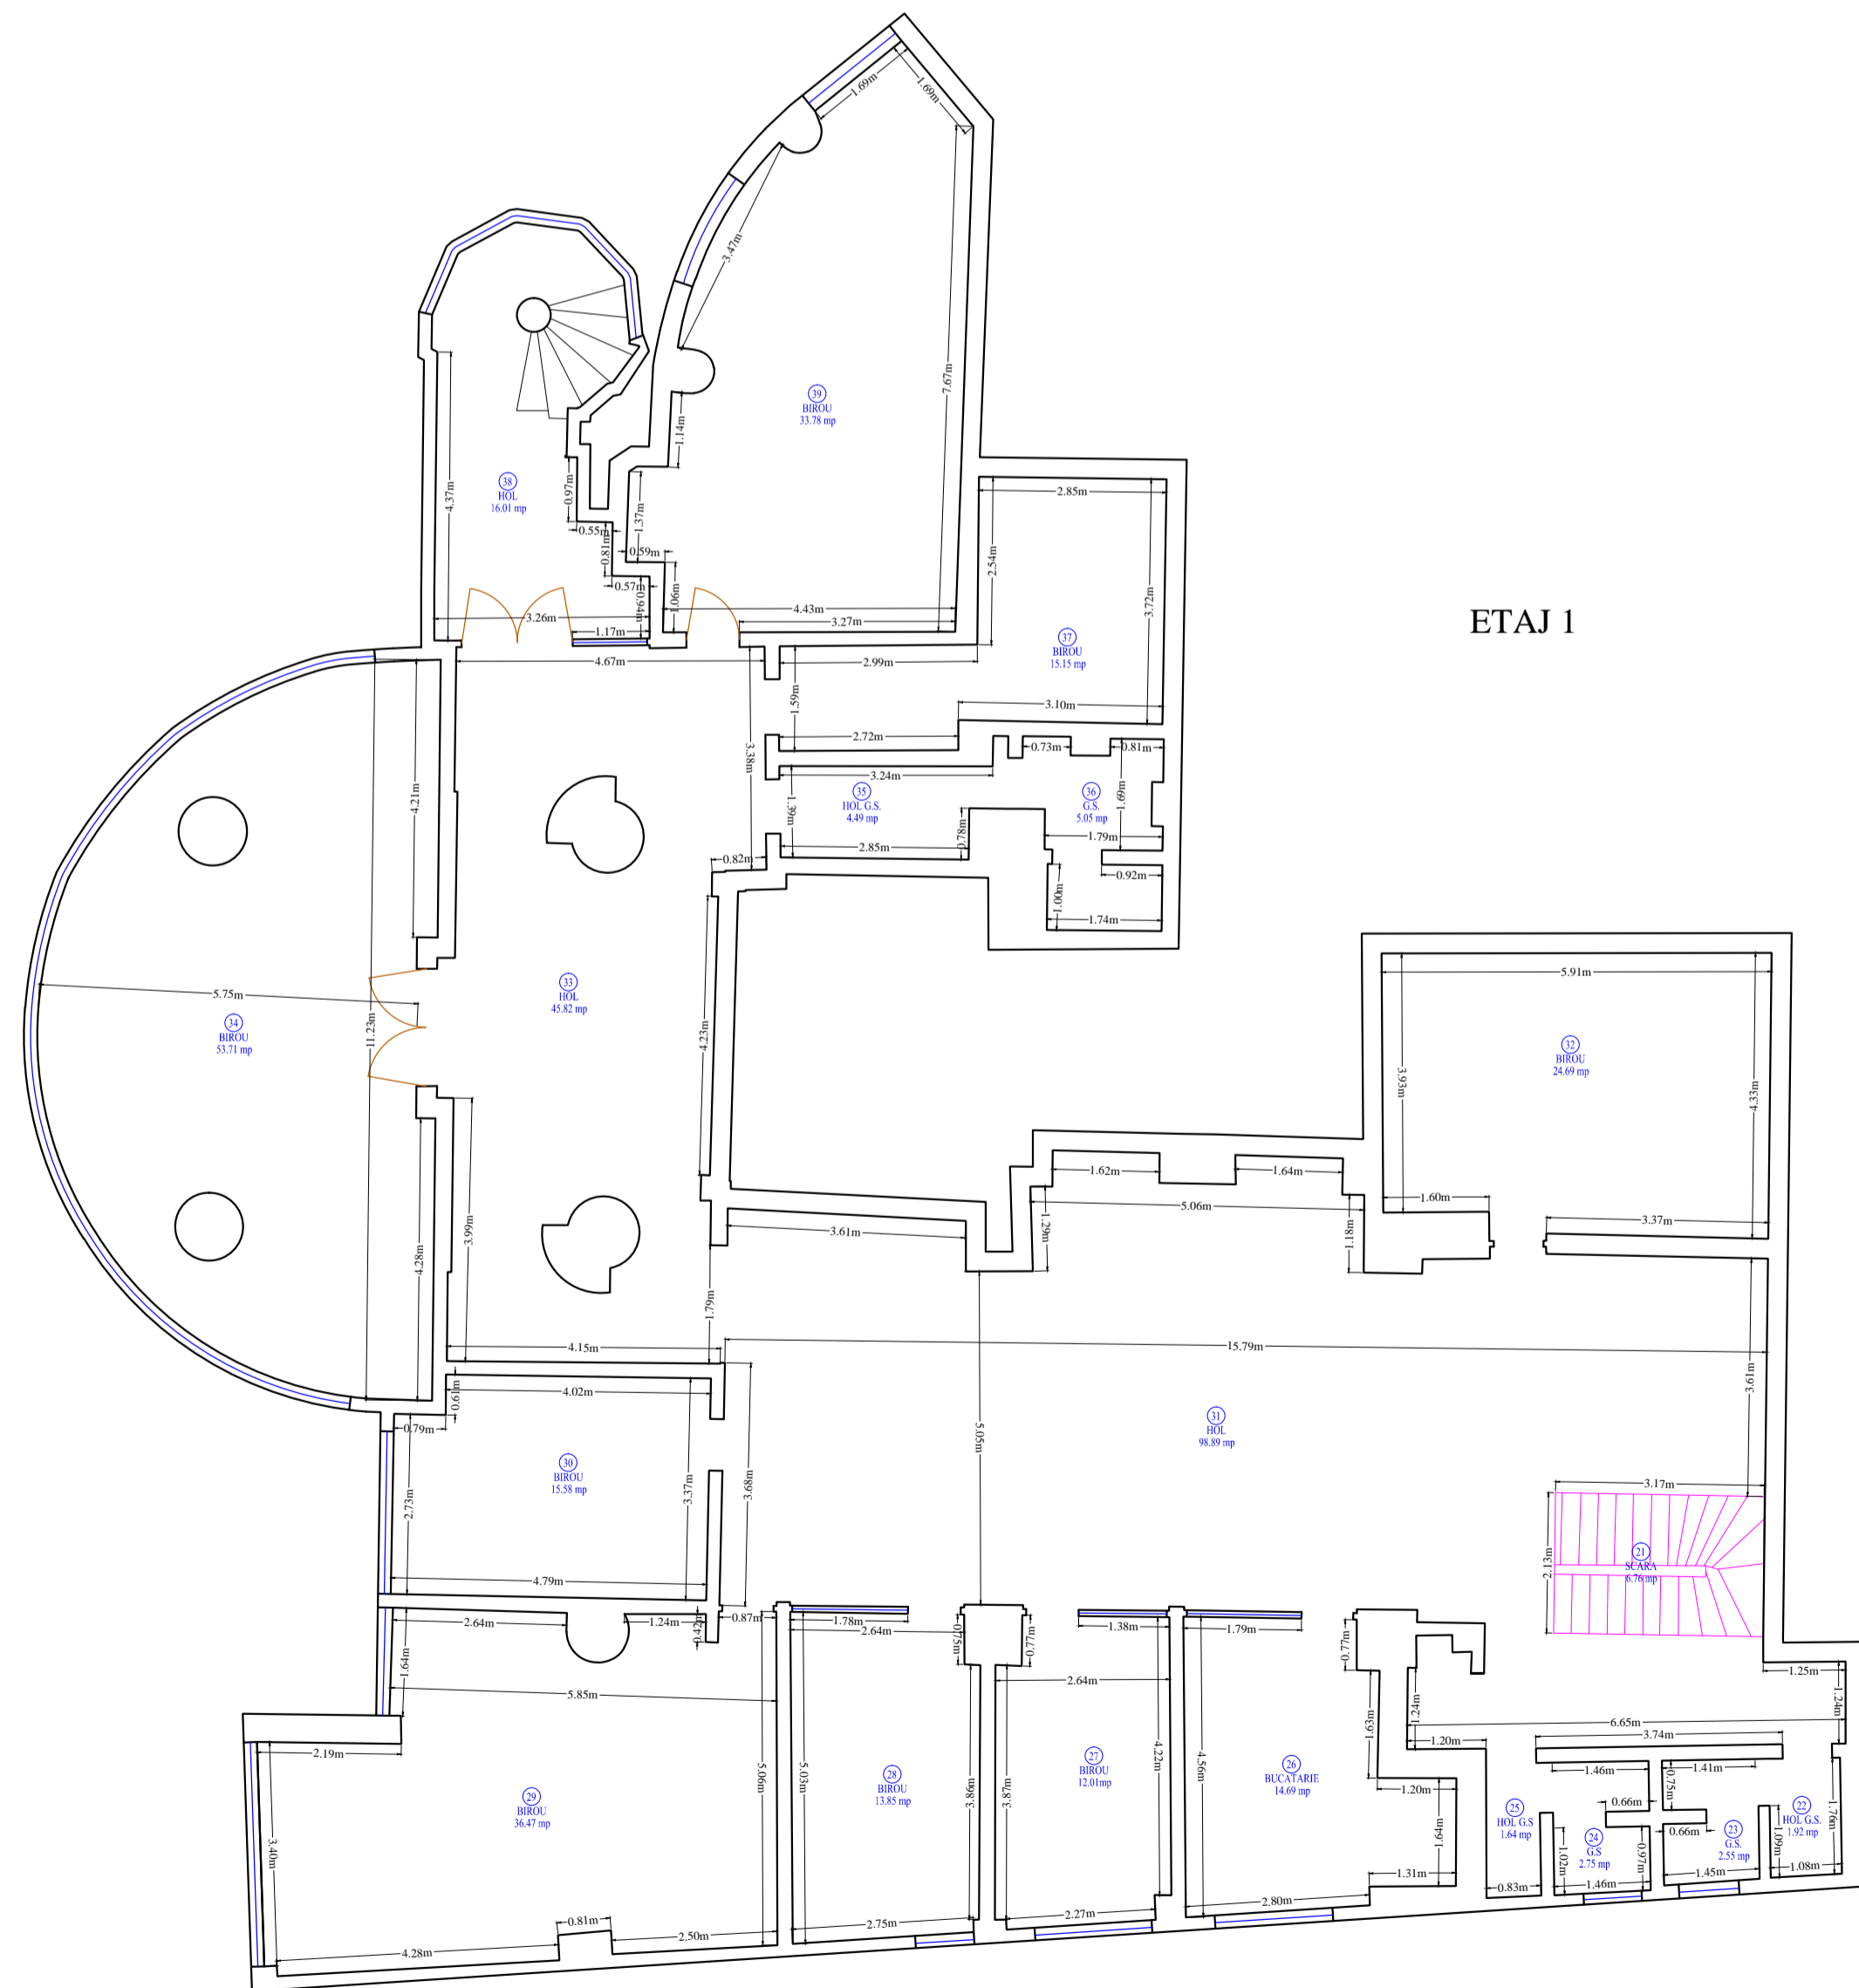

RELEVU
Scara 1: 100

Numar Cadastral	Suprafata constr. dest.	Adresa Imobilului
2020/2/XXIII 2020/1/XLVI	1184.04mp	Alba Iulia, Piata Iuliu Maniu, Bl.31, Sc.D-E, Jud. Alba
Carte Funciara Colectiva nr.:		UAT: ALBA IULIA
Cod Unitate Individuala		CF. Individuala: 28451

PARTER

SUBSOL

ETAJ 1

MEZANIN