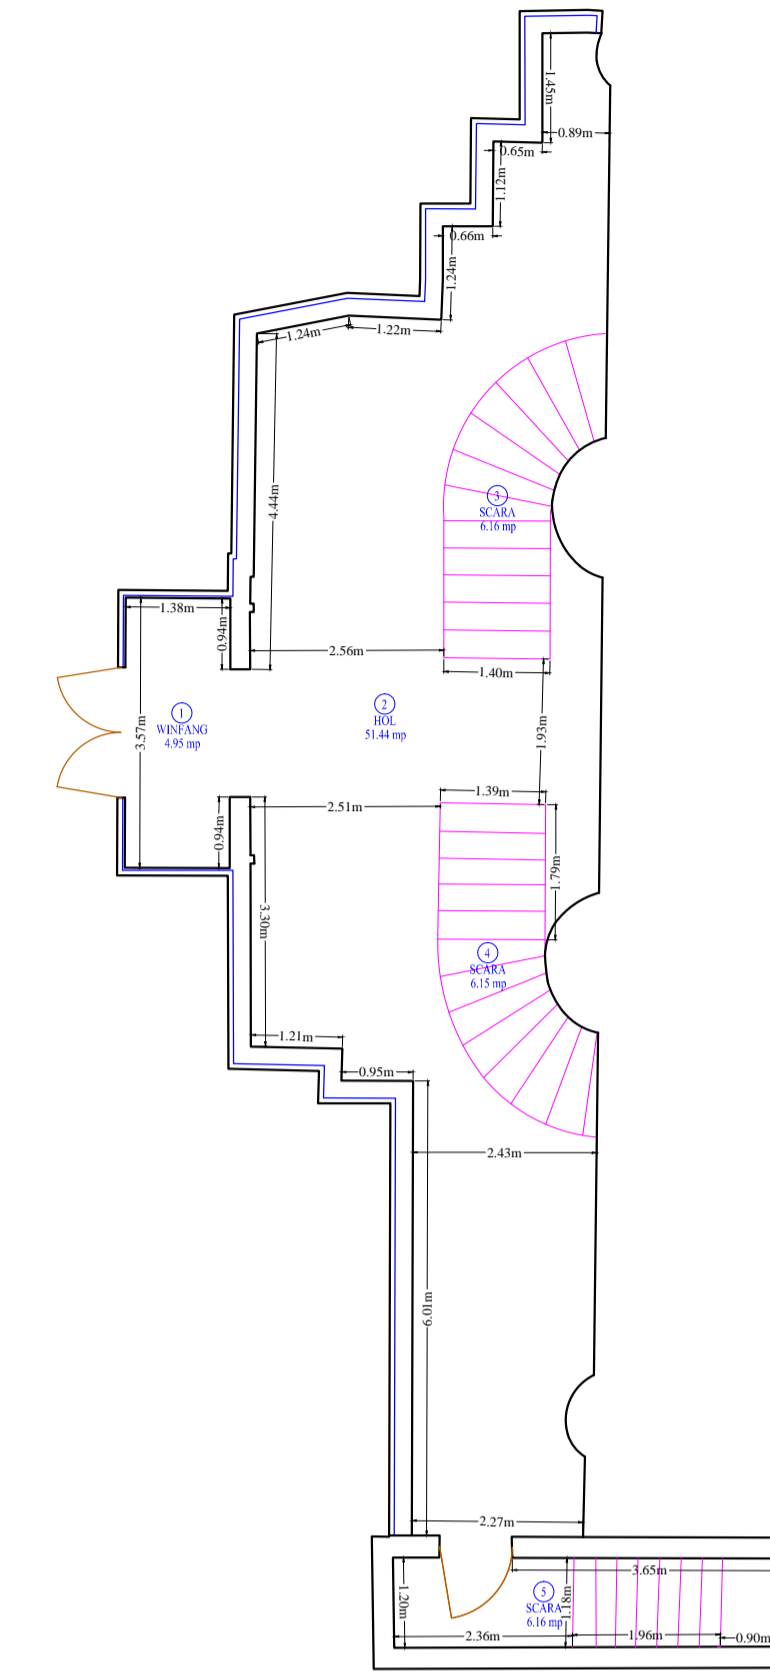

RELEVU
Scara 1: 100

Numar Cadastral	Suprafata constr. dest.	Adresa Imobilului
2020/2/XXIII 2020/1/XLVI	1184.04mp	Alba Iulia, Piata Iuliu Maniu, Bl.31, Sc.D-E, Jud. Alba
Carte Funciara Colectiva nr.:		UAT: ALBA IULIA
Cod Unitate Individuala		CF. Individuala: 28451

PARTER

SUBSOL

ETAJ 1

MEZANIN