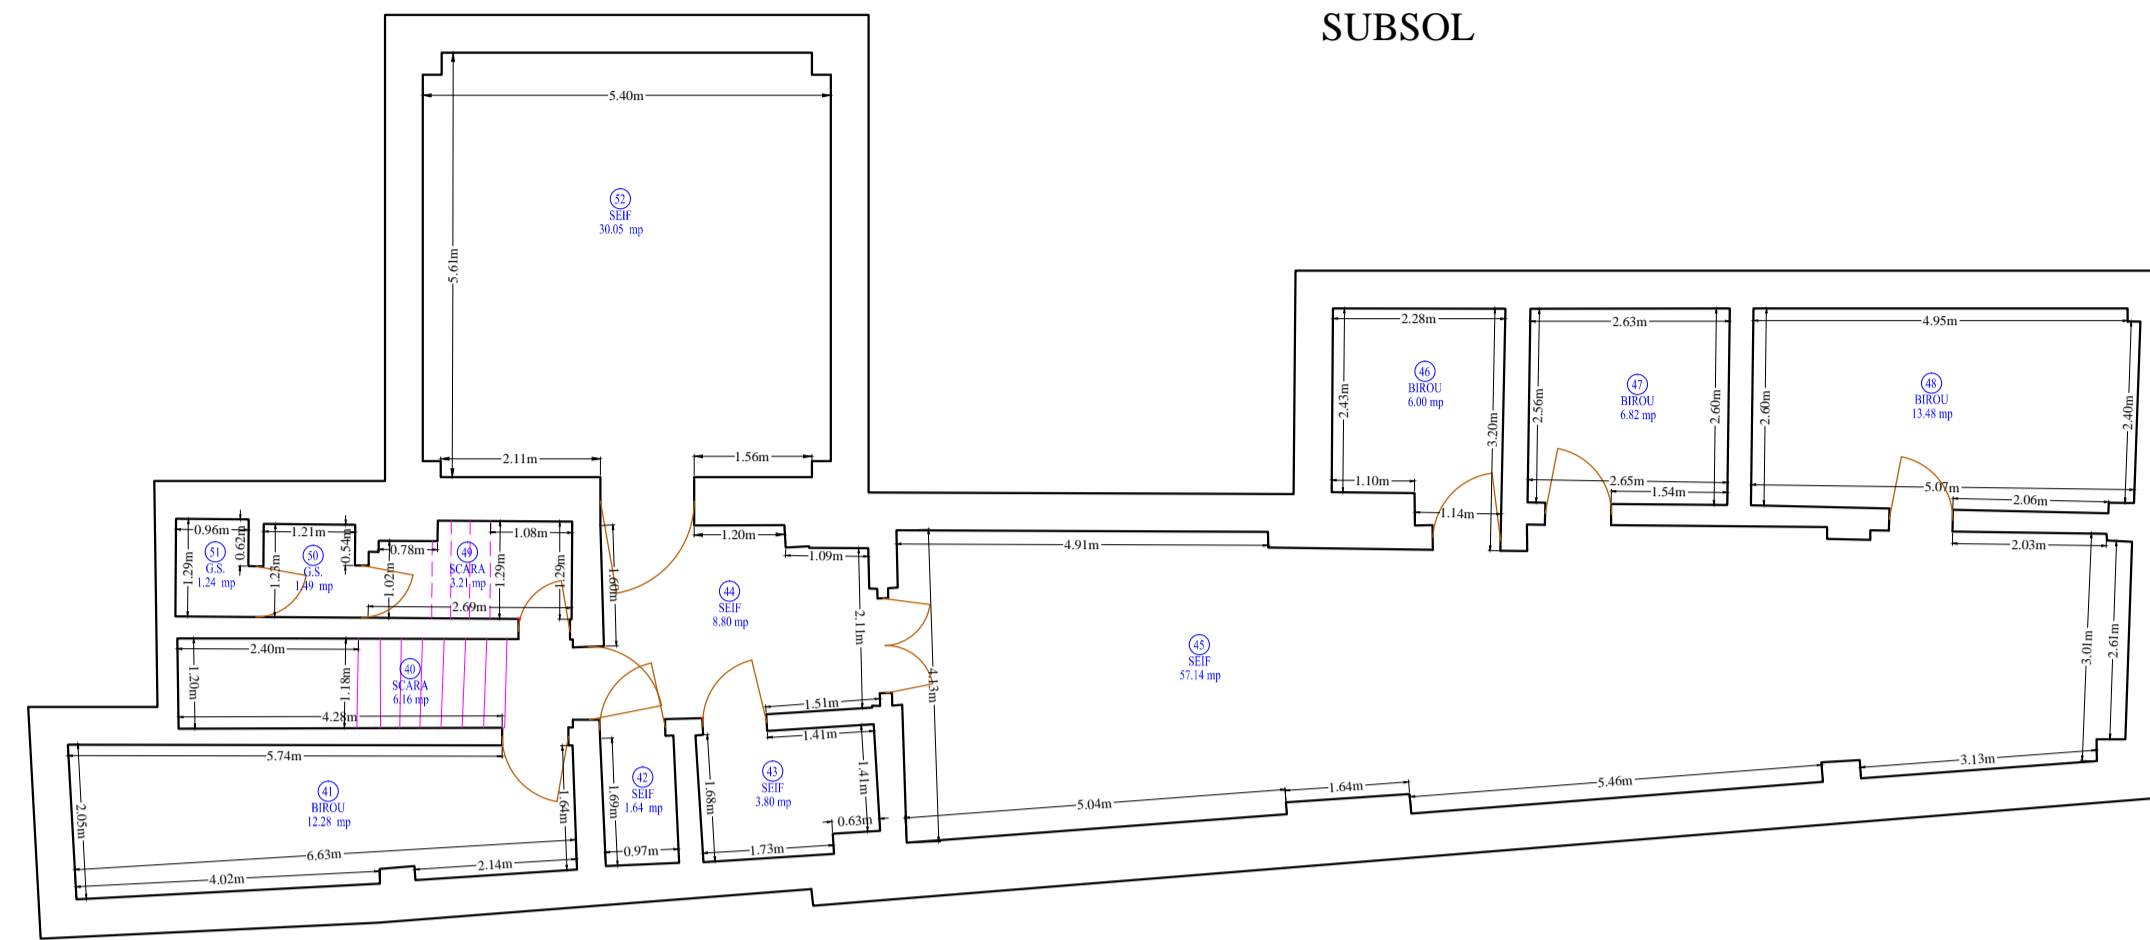

RELEVU
Scara 1: 100

Numar Cadastral	Suprafata constr. dest.	Adresa Imobilului
2020/2/XXIII 2020/1/XLVI	1184.04mp	Alba Iulia, Piata Iuliu Maniu, Bl.31, Sc.D-E, Jud. Alba
Carte Funciara Colectiva nr.:		UAT: ALBA IULIA
Cod Unitate Individuala		CF. Individuala: 28451

PARTER

SUBSOL

ETAJ 1

MEZANIN